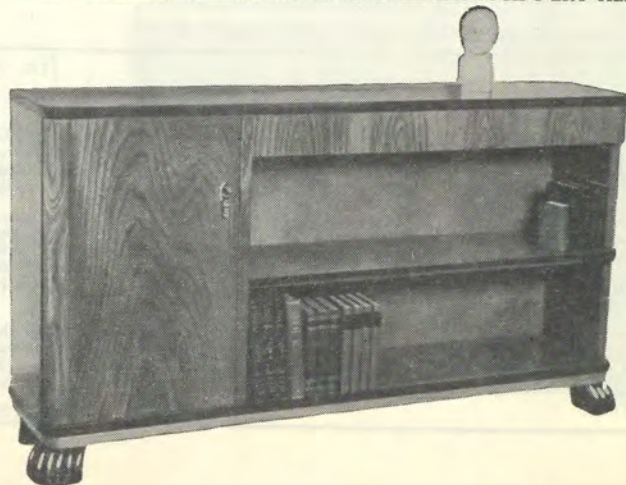

Diplomat tillverkas helt av björk och betsas i alm-, teak, valnöts- eller mahognyfärg samt i naturbonad alm eller mahogny och är försedd med skåp med hylla samt tre lådor. Dörren är massiv och spärrfanérad och försedd med lås. Hyllorna flyttbara. En bra bokhylla i omtyckt omdöme.

68 Bokhylla Diplomat är 77 cm. hög, 30 cm. djup och 150 cm. lång. Vikt 35 kg.
Pris i björk i valfri färg 113.00
Pris i alm eller mahogny 125.00

EN VACKER BOKHYLLA GÖR ETT GOTT INTRYCK I ERT HEM!